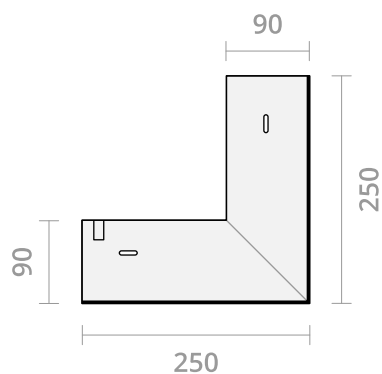

# PROFIL OKAPOWO-OSŁONOWY PERFECTA PKB95/27

DO BALKONÓW I TARASÓW

- ALUMINIUM POKRYTE POWŁOKĄ POLIESTROWĄ

- STAL NIERDZEWNA KWASOODPÓRNA OH18N9

**PERFECTA**  
PROFILEBALKONOWE.PL

DŁUGOŚĆ 2000 mm

SKALA 1:1

**NAROŻNIK ZEWNĘTRZNY 90°**

**NAROŻNIK WEWNĘTRZNY 90°**

**NAROŻNIK ZEWNĘTRZNY 135°**

Producent systemowych profili okapowych Perfecta, [www.profilebalkonowe.pl](http://www.profilebalkonowe.pl), [producent@profilebalkonowe.pl](mailto:producent@profilebalkonowe.pl)