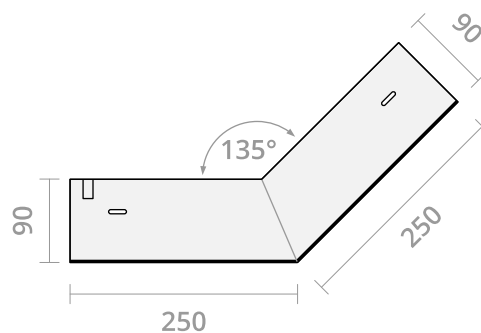

# PROFIL OKAPOWO-OSŁONOWY PERFECTA PKB95/27

DO BALKONÓW I TARASÓW

- ALUMINIUM POKRYTE POWŁOKĄ POLIESTROWĄ

- STAL NIERDZEWNA KWASOODPÓRNA OH18N9

**PERFECTA**  
PROFILEBALKONOWE.PL

DŁUGOŚĆ 2000 mm

SKALA 1:1

**NAROŻNIK ZEWNĘTRZNY 90°**

**NAROŻNIK WEWNĘTRZNY 90°**

**NAROŻNIK ZEWNĘTRZNY 135°**

Producent systemowych profili okapowych Perfecta, [www.profilebalkonowe.pl](http://www.profilebalkonowe.pl), [producent@profilebalkonowe.pl](mailto:producent@profilebalkonowe.pl)