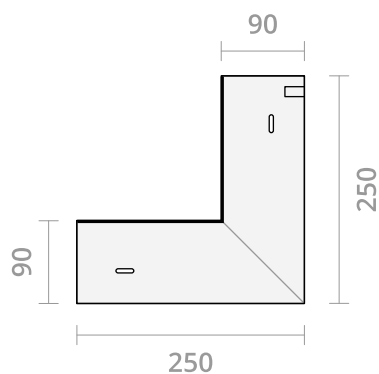

# PROFIL OKAPOWO-OSŁONOWY PERFECTA PKB95/27

DO BALKONÓW I TARASÓW

- ALUMINIUM POKRYTE POWŁOKĄ POLIESTROWĄ

- STAL NIERDZEWNA KWASOODPÓRNA OH18N9

**PERFECTA**  
PROFILEBALKONOWE.PL

DŁUGOŚĆ 2000 mm

SKALA 1:1

**NAROŻNIK ZEWNĘTRZNY 90°**

**NAROŻNIK WEWNĘTRZNY 90°**

**NAROŻNIK ZEWNĘTRZNY 135°**

Producent systemowych profili okapowych Perfecta, [www.profilebalkonowe.pl](http://www.profilebalkonowe.pl), [producent@profilebalkonowe.pl](mailto:producent@profilebalkonowe.pl)