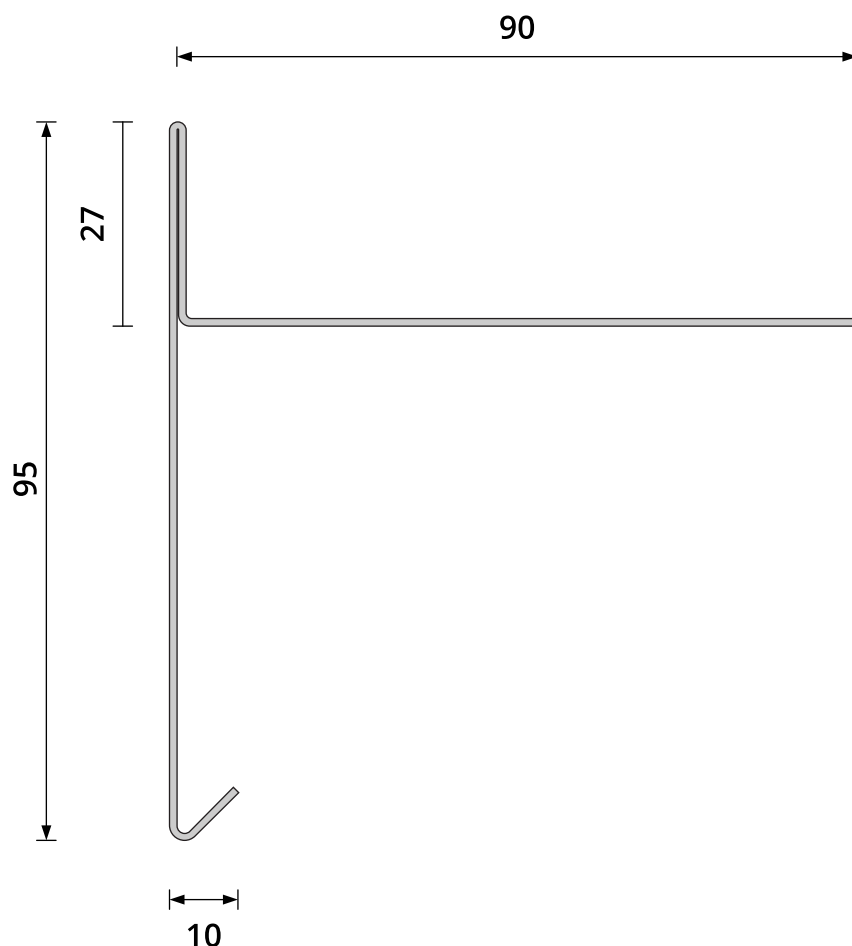

# PROFIL OKAPOWO-OSŁONOWY PERFECTA PKB95/27

DO BALKONÓW I TARASÓW

- ALUMINIUM POKRYTE POWŁOKĄ POLIESTROWĄ

- STAL NIERDZEWNA KWASOODPÓRNA OH18N9

**PERFECTA**  
PROFILEBALKONOWE.PL

DŁUGOŚĆ 2000 mm

SKALA 1:1

**NAROŻNIK ZEWNĘTRZNY 90°**

**NAROŻNIK WEWNĘTRZNY 90°**

**NAROŻNIK ZEWNĘTRZNY 135°**

Producent systemowych profili okapowych Perfecta, [www.profilebalkonowe.pl](http://www.profilebalkonowe.pl), [producent@profilebalkonowe.pl](mailto:producent@profilebalkonowe.pl)